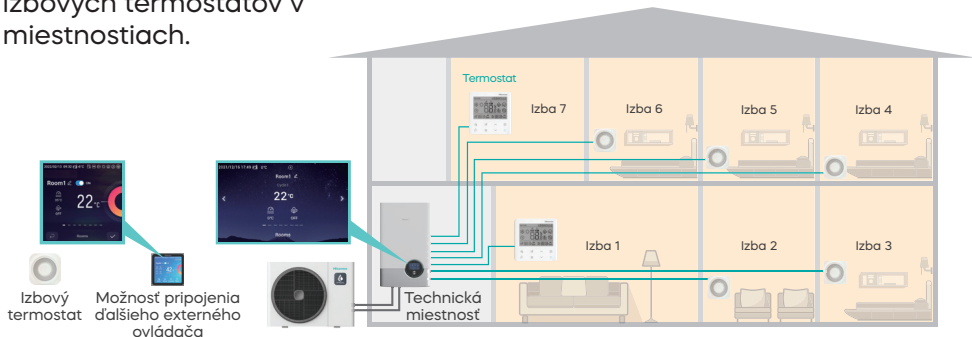

TEPELNÉ ČERPADLÁ PRE BYTY A DOMY

Hisense Hi-Therma

Získajte dotáciu
Zelená domácnostiam
a Obnov Dom

Tepelné čerpadlá série Hi-Therma ponúkajú kombináciu špičkovej technológie, vysokej účinnosti a oceneného dizajnu.

Ovládanie smart aplikáciou (voliteľné)

Prepojenie s iným zdrojom tepla

Stabilná prevádzka aj pri -25 °C

Jednoduchá inštalácia a údržba

Tichá prevádzka v nočnom režime

Energetická trieda

75°C sterilizácia

Monitorovanie tlaku a prietoku vody

Smart grid pripojenie

Vysokoúčinné DC vodné čerpadlo

Až 7 miestností s nezávislým ovládaním teploty

V jednom Hi-Therma systéme je možné nezávisle regulovať teplotu až v 7 miestnostiach prostredníctvom inštalácie snímačov teploty, alebo izbových termostatov v miestnostiach.