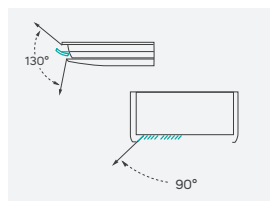

Širokohlé 4D
prúdenie vzduchu