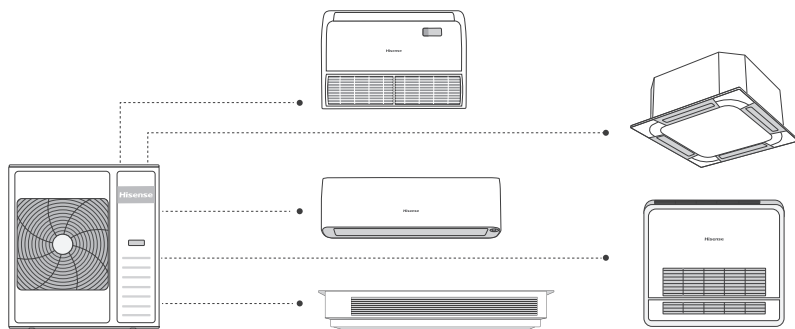

## Konzolová

2,5 kW | 3,5 kW | 5,0 kW

Dizajnová klimatizácia od Hisense pripomínajúca radiátor, ideálna pod okno. Vyniká efektívnym vykurovaním smerom k podlahe, v lete chladí výduchom nahor.

## Multisplit

Multisplit systém umožňuje pripojiť 2 až 5 rôznych vnútorných jednotiek Hisense (nástenne, kazetové, kanálové či konzolové) na jednu vonkajšiu. Je ideálny pre viacero miestností, šetrí miesto na fasáde a znižuje celkové náklady na montáž aj prevádzku.