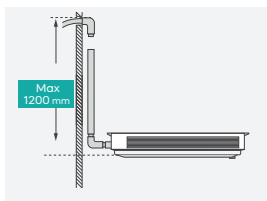

### Kanálová

Slim LSP

6 modelov: 2,5 - 7,0 kW

Standard MSP, HSP

8 modelov: 6,0 - 25,0 kW

Čerpadlo s výtlakom  
až 1200 mm

Variabilný statický tlak  
až do 200 Pa