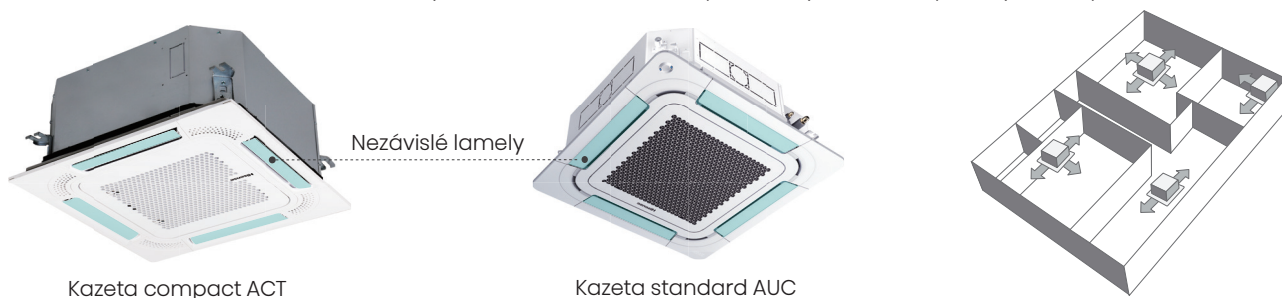

## Kompaktní rozměry

Kompaktní design s výškou pouze 215 mm a instalační výškou 245 mm vyřeší i rozměrově náročnější instalace. Díky tomuto dizajnu je jedna z nejkompatibilnějších jednotek ve své třídě.

## 360 ° proudění vzduchu

Plochý panel a mikrokanálový dizajn umožňují plynulý přívod vzduchu a zajišťují ty nejlepší podmínky pro uživatele.

## Přívod čerstvého vzduchu

Kazetové jednotky umožňují přivádět čerstvý vzduch, jehož teplotu upraví podle potřeby, a tím zabezpečí účinné větrání.

# Kazetová standard 900 x 900

Zcela nový panel pro kazetovou klimatizaci standard je kombinací čistého minimalistického designu a funkčnosti. Ideálně zapadne do administrativních prostor, nebo obchodních interiérů.