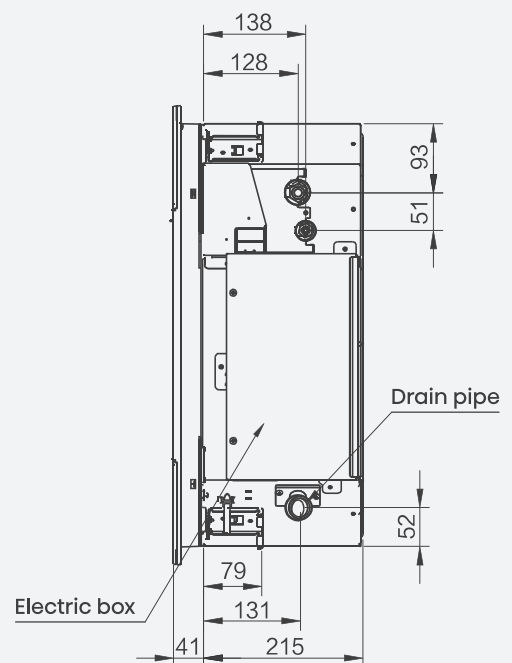

Display panel