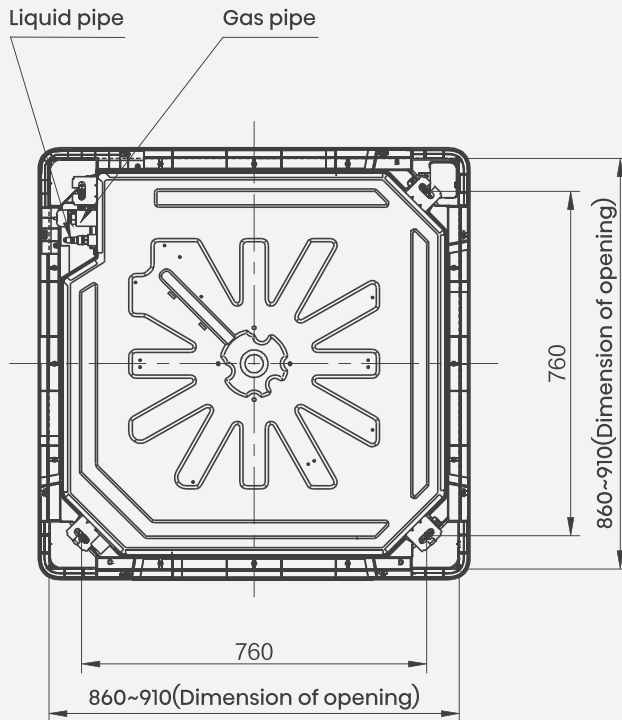

Kazetová standard AUC

	a
ACT40UR4RJC8	264
ACT52UR4RJC8	
ACT60UR4RJC8	
ACT71UR4RJC8