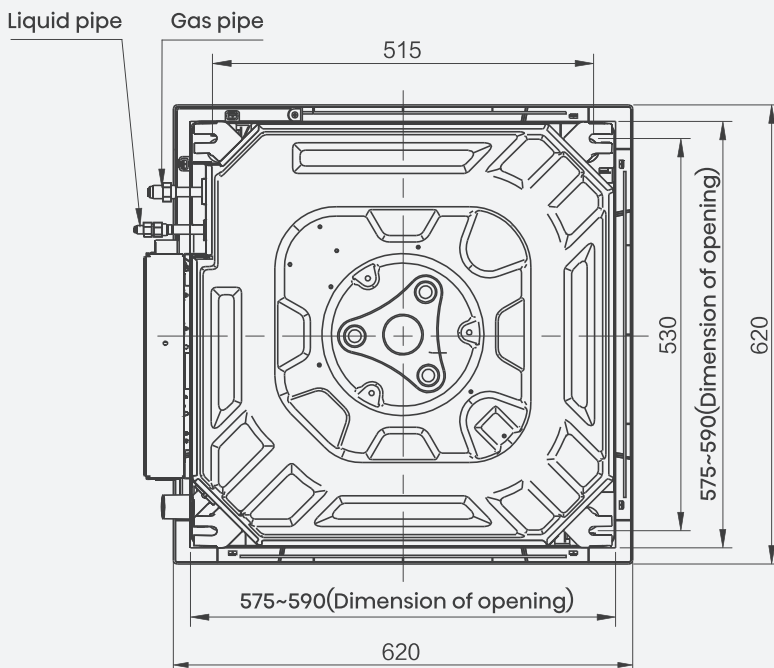

Display panel