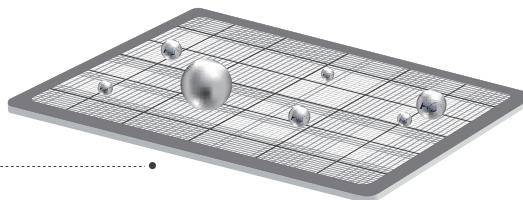

## 360 ° proudění vzduchu

Plochý panel a mikrokanálový dizajn umožňují plynulý přívod vzduchu a zajišťují ty nejlepší podmínky pro uživatele.

## Přívod čerstvého vzduchu

Kazetové jednotky umožňují přivádět čerstvý vzduch, jehož teplotu upraví podle potřeby, a tím zabezpečí účinné větrání.

# Kazetová standard 900 x 900

Zcela nový panel pro kazetovou klimatizaci standard je kombinací čistého minimalistického designu a funkčnosti. Ideálně zapadne do administrativních prostor, nebo obchodních interiérů.

## Elegantní skrytý displej

Nový design panelu přináší skrytý displej, který zobrazuje teplotu, provozní stav nebo chybové hlášení. Při vypnutém režimu je displej vypnutý a neviditelný.

■ LED ON

■ LED OFF