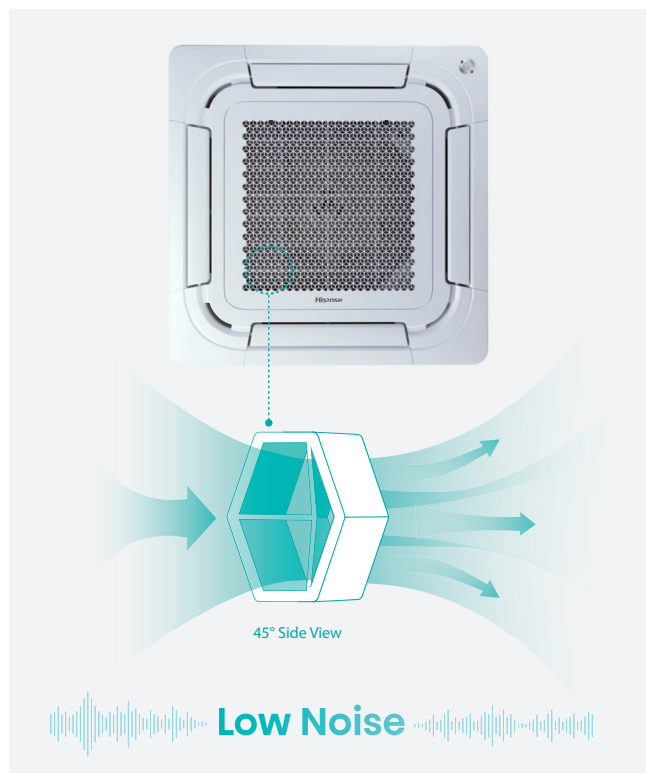

Šestiúhelníkový design

Šestiúhelníkový design mřížky zlepšuje průtok vzduchu a snižuje hlučnost. Toto jedinečné zpracování vytvoří z klimatizace estetický prvek ve vašem interiéru.