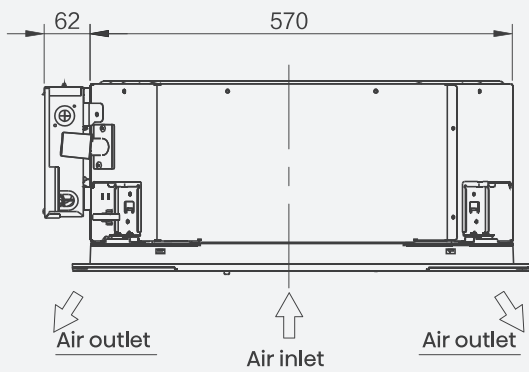

Rozměry jednotek

Kazetová compact ACT

- ACT26UR4RCC8   ACT40UR4RCC8
- ACT35UR4RCC8   ACT52UR4RCC8