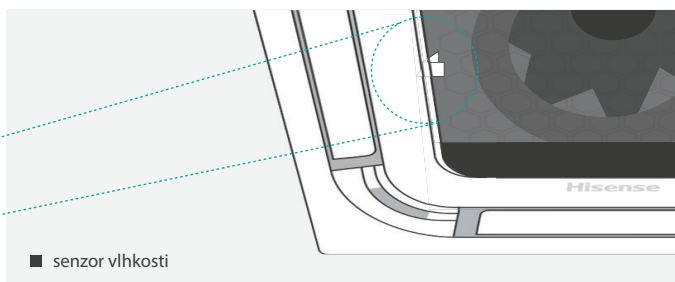

Senzor vlhkosti

Kazetové klimatizační jednotky mají zabudovaný senzor vlhkosti, který měří úroveň vlhkosti a zobrazuje ji na novém kabelovém ovladači YXE-E01(E).