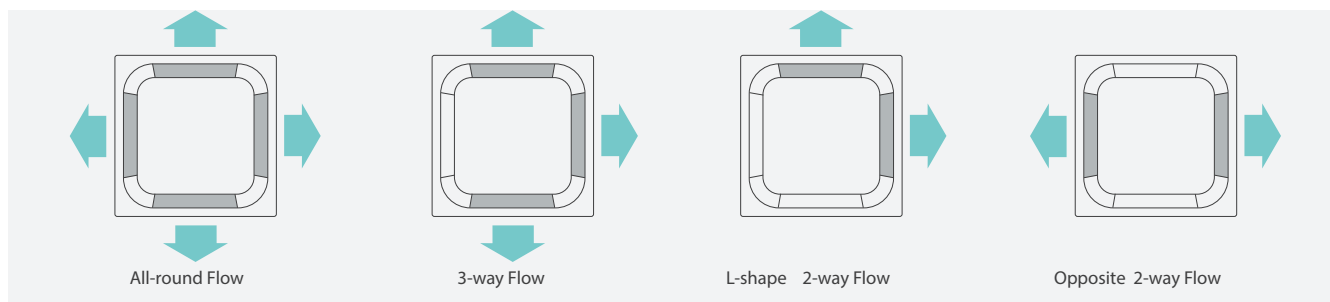

## Kompaktní rozměry

Kompaktní design s výškou pouze 215 mm a instalační výškou 245 mm vyřeší i rozměrově náročnější instalace. Díky tomuto dizajnu je jedna z nejkompatibilnějších jednotek ve své třídě.

## Nezávislé natáčení lamel

Nezávislé natáčení lamel dokonale řeší problém půdorysu kanceláří a různých preferencí uživatelů.

Poznámka: Pro individuální lamely je nutné používat panely: PE-QEA-LD, PE-QFA-CDH a ovladače: RCH-RVD01, YXE-E01U(E).

## 360 ° proudění vzduchu

Plochý panel a mikrokanálový dizajn umožňují plynulý přívod vzduchu a zajišťují ty nejlepší podmínky pro uživatele.

# Kazetová standard 900 x 900

Zcela nový panel pro kazetovou klimatizaci standard je kombinací čistého minimalistického designu a funkčnosti. Ideálně zapadne do administrativních prostor, nebo obchodních interiérů.