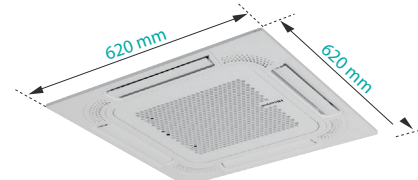

# Kazetová

Kompaktní rozměry

360 ° proudění  
vzduchu

Funkce větrání

Vysoký strop

Hi - Nano likviduje  
(volitelné)

Wifi ovládání

## Kompaktní rozměry

Kompaktní design s výškou pouze 215 mm a instalační výškou 245 mm vyřeší i rozměrově náročnější instalace. Díky tomuto dizajnu je jedna z nejkompatibilnějších jednotek ve své třídě.

## 360 ° proudění vzduchu

Plochý panel a mikrokanálový dizajn umožňují plynulý přívod vzduchu a zajišťují ty nejlepší podmínky pro uživatele.

# Kazetová standard 900 x 900

Zcela nový panel pro kazetovou klimatizaci standard je kombinací čistého minimalistického designu a funkčnosti. Ideálně zapadne do administrativních prostor, nebo obchodních interiérů.