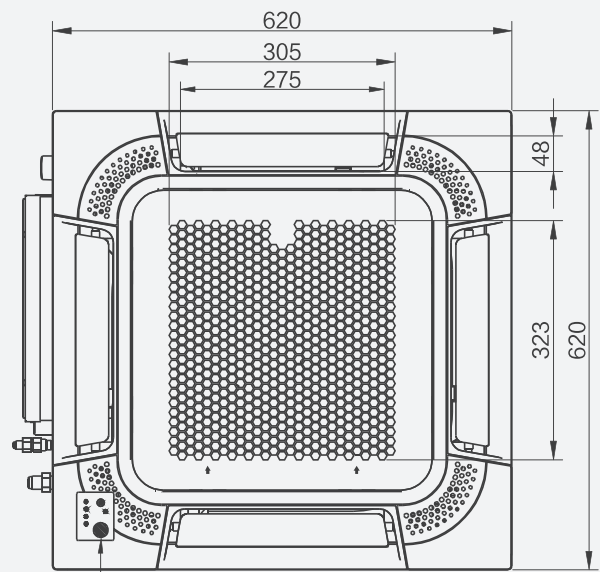

Rozměry jednotek

Kazetová compact ACT

- ACT26UR4RCC8   ACT40UR4RCC8
- ACT35UR4RCC8   ACT52UR4RCC8