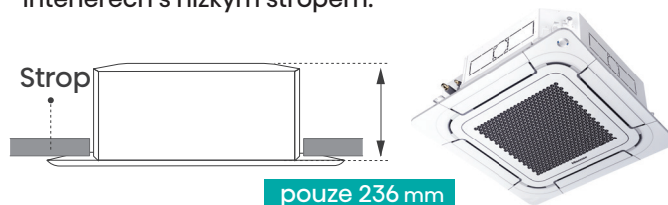

Kompaktní design

Kompaktní konstrukce s výškou pouhých 236 mm výrazně zjednodušuje instalaci v interiérech s nízkým stropem.