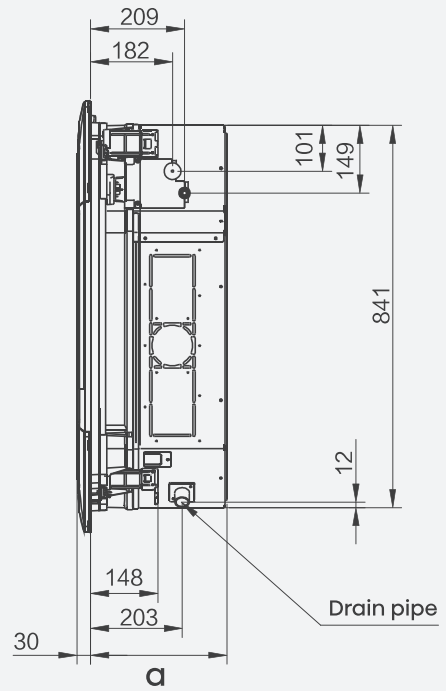

Kazetová standard AUC

	a
ACT40UR4RJC8	264
ACT52UR4RJC8	
ACT60UR4RJC8	
ACT71UR4RJC8