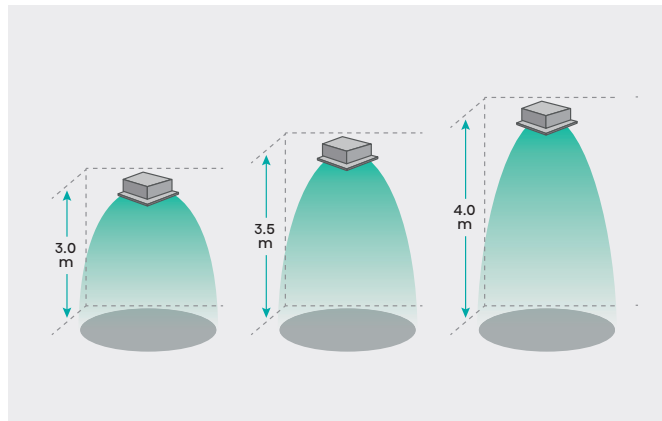

Vysoký strop

Je-li strop vysoký, lze pomocí kabelového ovladače nastavit parametry jednotky pro kompenzaci výšky instalace, aby mohl chladný vzduch foukat efektivněji.