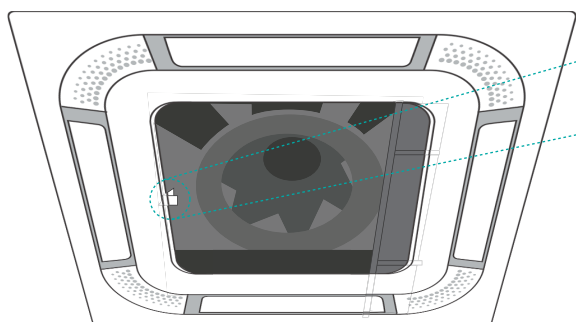

## Přívod čerstvého vzduchu

Kazetové jednotky umožňují přivádět čerstvý vzduch, jehož teplotu upraví podle potřeby, a tím zabezpečí účinné větrání.

## Senzor vlhkosti

Kazetové klimatizační jednotky mají zabudovaný senzor vlhkosti, který měří úroveň vlhkosti a zobrazuje ji na novém kabelovém ovladači YXE-E01(E).

Úroveň vlhkosti se zobrazí na nástěnném ovladači.