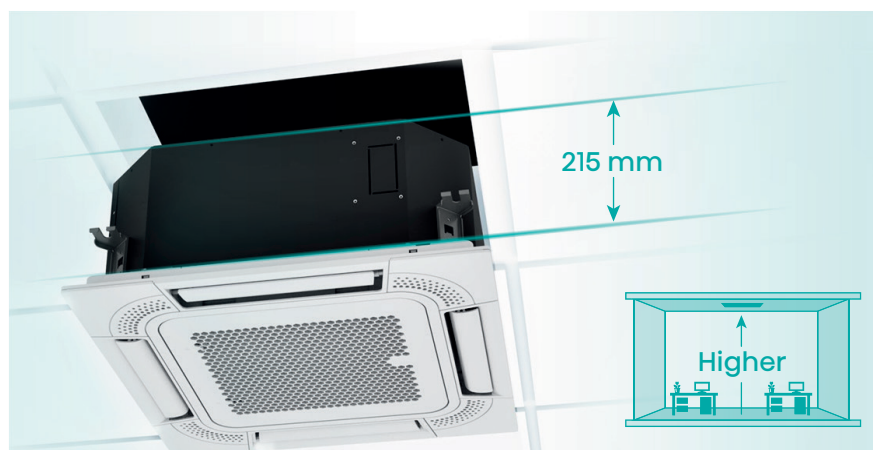

# Kazetová

Kompaktní rozměry

360 ° proudění  
vzduchu

Funkce větrání

Vysoký strop

Hi - Nano likviduje  
(volitelné)

Wifi ovládání

## Kompaktní rozměry

Kompaktní design s výškou pouze 215 mm a instalační výškou 245 mm vyřeší i rozměrově náročnější instalace. Díky tomuto dizajnu je jedna z nejkompatibilnějších jednotek ve své třídě.

## 360 ° proudění vzduchu

Plochý panel a mikrokanálový dizajn umožňují plynulý přívod vzduchu a zajišťují ty nejlepší podmínky pro uživatele.

# Kazetová standard 900 x 900

Zcela nový panel pro kazetovou klimatizaci standard je kombinací čistého minimalistického designu a funkčnosti. Ideálně zapadne do administrativních prostor, nebo obchodních interiérů.