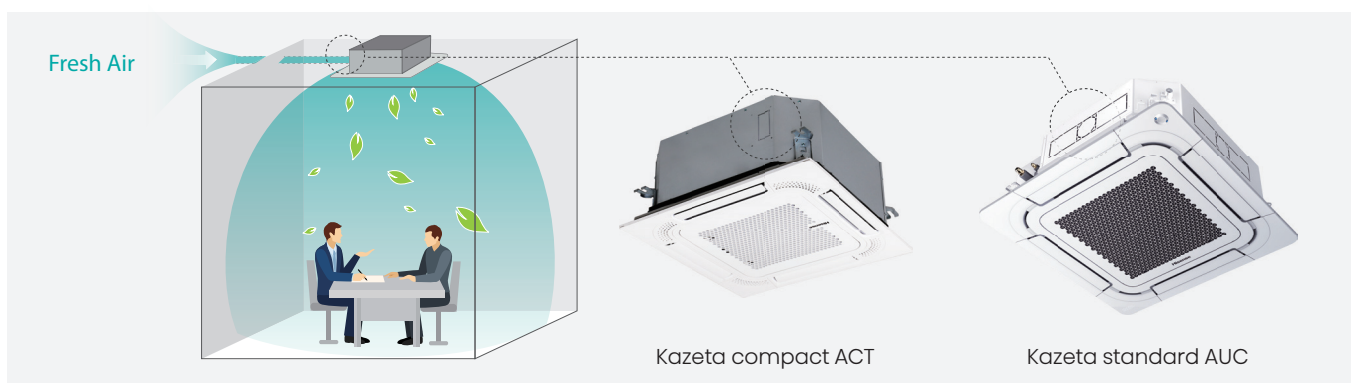

# Kazetová

Kompaktní rozměry

360 ° proudění  
vzduchu

Funkce větrání

Vysoký strop

Hi - Nano likviduje  
(volitelné)

Wifi ovládání

## 360 ° proudění vzduchu

Plochý panel a mikrokanálový dizajn umožňují plynulý přívod vzduchu a zajišťují ty nejlepší podmínky pro uživatele.

## Přívod čerstvého vzduchu

Kazetové jednotky umožňují přivádět čerstvý vzduch, jehož teplotu upraví podle potřeby, a tím zabezpečí účinné větrání.

# Kazetová standard 900 x 900

Zcela nový panel pro kazetovou klimatizaci standard je kombinací čistého minimalistického designu a funkčnosti. Ideálně zapadne do administrativních prostor, nebo obchodních interiérů.