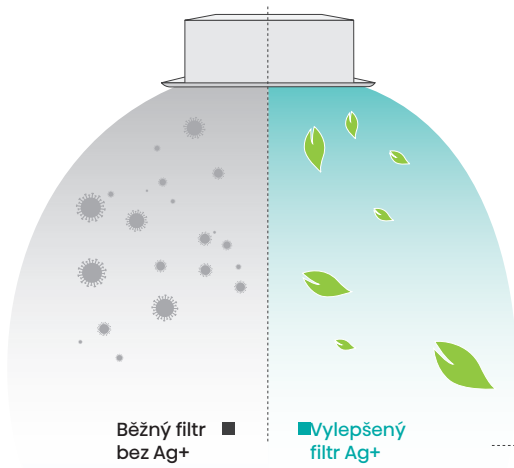

## Přívod čerstvého vzduchu

Kazetové jednotky umožňují přivádět čerstvý vzduch, jehož teplotu upraví podle potřeby, a tím zabezpečí účinné větrání.

## Zabudované čerpadlo kondenzátu

Maximální výtlak čerpadla je 1200mm.

Pro delší životnost čerpadla se doporučuje max. 800mm

## Senzor vlhkosti

Kazetové klimatizační jednotky mají zabudovaný senzor vlhkosti, který měří úroveň vlhkosti a zobrazuje ji na novém kabelovém ovladači YXE-E01(E).

Úroveň vlhkosti se zobrazí na nástěnném ovladači.

## Prachový filtr Ag+

Standardem je filtr s aktivním stříbrem, který pomáhá eliminovat bakterie a viry a zajišťuje zdravější prostředí.

Běžný filtr bez Ag+

Vylepšený filtr Ag+