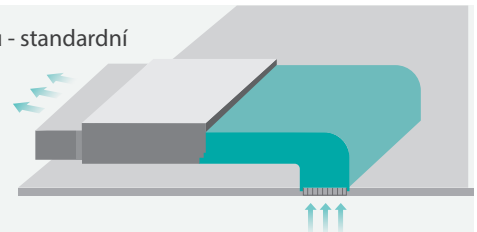

- Sání zezadu - standardní