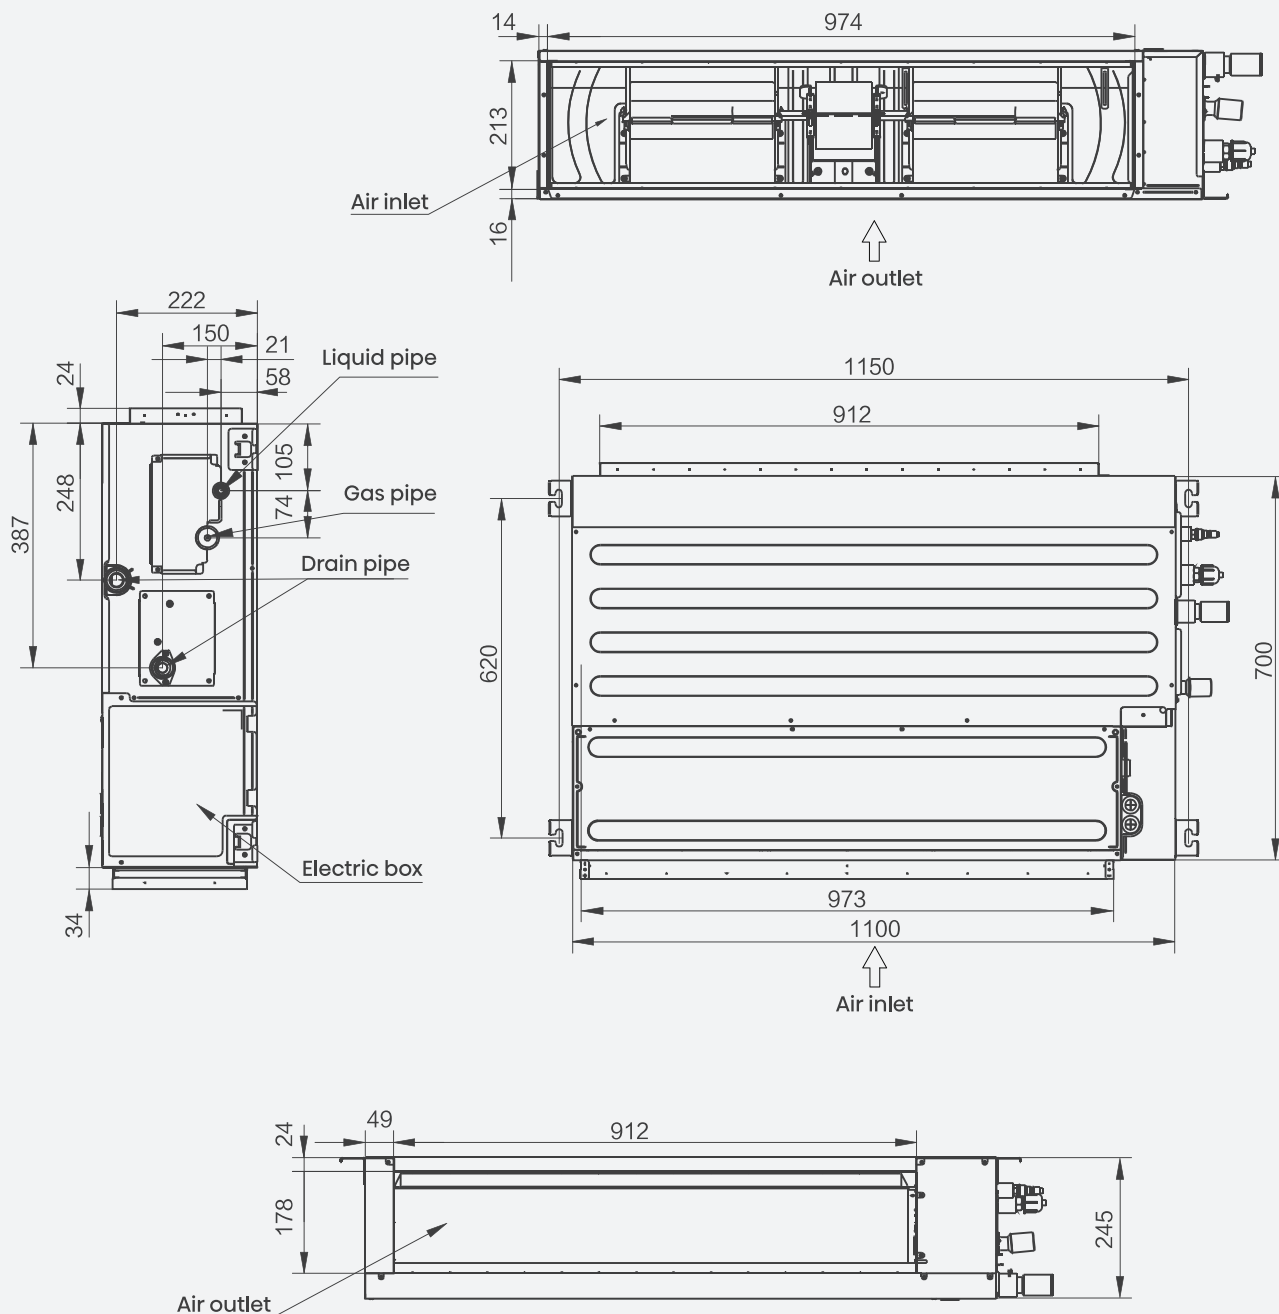

- Nasávání zespodu

- Sání zezadu - standardní

Rozměry jednotek

Kanálová MSP

	a	b	c	d
ADT26UX4RBL8 ADT35UX4RBL8	961	910	749	786
ADT40UX4RCL8 ADT52UX4RCL8	1231	1180	1019	1056

Rozměry jednotek

Kanálová MSP

- ADT60UX4RFM8
- ADT71UX4RFM8

Kanálová MSP

- AUD105UX4REH8
- AUD125UX4REH8
- AUD140UX4REH8
- AUD175UX4REH8

Rozměry jednotek

Kanálová MSP

■ AUD175UX4RHH5

a	b	c	d	e	f	g	h	i	j	k	l	m	n	o	p	q	r	s	t	u
1334	1300	756	800	1205	1235	308	237	312	375	400	204	186	242	350	3	900	153	168	90	140