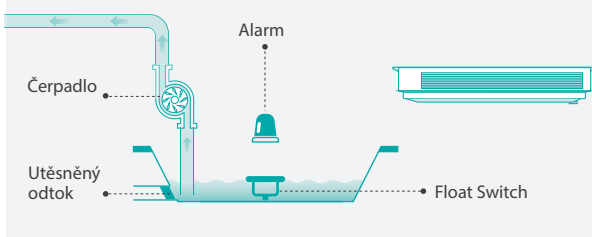

1. 1 Když je vodní hladina ve vaničce kondenzátu nízká, tak jednotka je v normálním provozu.