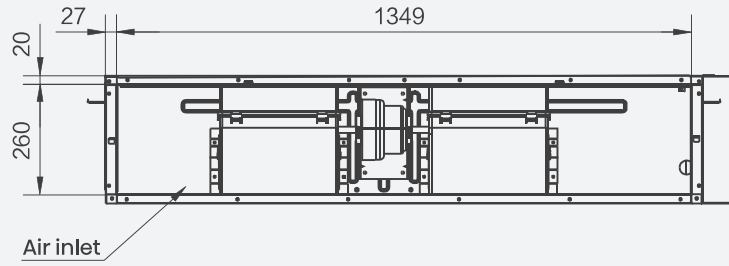

- Nasávání zespodu

- Sání zezadu - standardní

Rozměry jednotek

Kanálová MSP

	a	b	c	d
ADT26UX4RBL8 ADT35UX4RBL8	961	910	749	786
ADT40UX4RCL8 ADT52UX4RCL8	1231	1180	1019	1056

Rozměry jednotek

Kanálová MSP

- ADT60UX4RFM8
- ADT71UX4RFM8

Kanálová MSP

- AUD105UX4REH8
- AUD125UX4REH8
- AUD140UX4REH8
- AUD175UX4REH8

Rozměry jednotek

Kanálová MSP

■ AUD175UX4RHH5

a	b	c	d	e	f	g	h	i	j	k	l	m	n	o	p	q	r	s	t	u
1334	1300	756	800	1205	1235	308	237	312	375	400	204	186	242	350	3	900	153	168	90	140