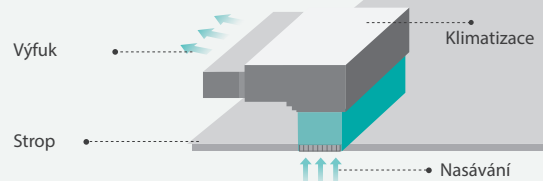

Flexibilní instalace

Výhoda: pokud je boční nasávání vzduchu limitované, tak je možné boční nástavec demontovat a jednotka může nasávat vzduch ze spodní části.

Poznámka: hlučnost při nasávání zespodu stoupne o 5dB, proto pokud je to možné, doporučuje se zachovat boční nasávání.

- Nasávání zespodu