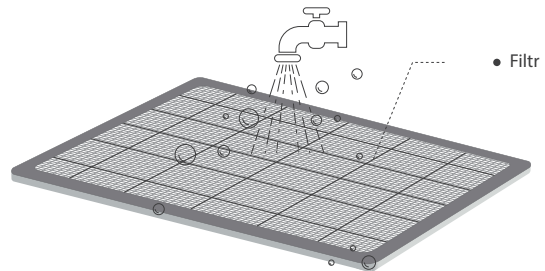

Kanálová

Slim Design

Flexibilní instalace

Variabilní statický tlak
až do 200Pa

Zabudované čerpadlo
kondenzátu

wifi ovládání

Slim design

Kompaktní design s výškou pouze 190 mm vyřeší i rozměrově náročnější instalace. Díky tomuto dizajnu je jedna z nejkompaktnějších jednotek ve své třídě. LSP: do 50 Pa (09K, 12K, 18K)

- 1 Když je vodní hladina ve vaničce kondenzátu nízká, tak jednotka je v normálním provozu.

- 2 Výhodou velké vaničky je, že i když vodní hladina stoupá, tak klimatizace může pracovat bez potřeby častého zapínání čerpadla.

- 3 V případě problému s odtokovým potrubím nebo čerpadlem se při zvyšující hladině sepne plovákový spínač a jednotka se vypne a zobrazí se alarm.

Prachový filtr součástí

Všechny kanálové jednotky jsou postupně vybaveny nylonovým prachovým filtrem. Takový filtr má dlouhou životnost a pravidelným mytím tak snižuje prašnost prostředí a zvyšuje výkon klimatizace.

Variabilní statický tlak

Na všech kanálových jednotkách je možné nastavit statický tlak pro vyšší variabilitu instalace. Úroveň statického tlaku je možné měnit velmi přesně po 1 Pa.

LSP: do 50Pa, MSP: do 150Pa, HSP do 250Pa