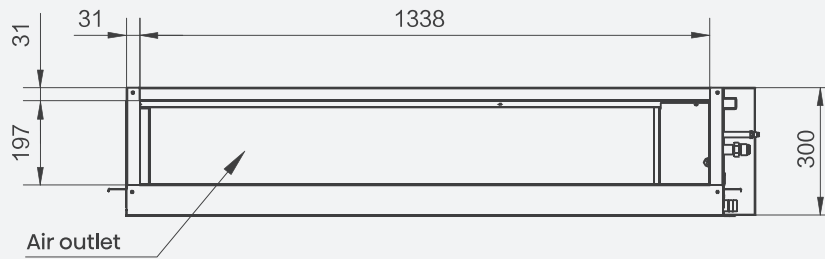

- Nasávání zespodu

- Sání zezadu - standardní

Rozměry jednotek

Kanálová MSP

	a	b	c	d
ADT26UX4RBL8 ADT35UX4RBL8	961	910	749	786
ADT40UX4RCL8 ADT52UX4RCL8	1231	1180	1019	1056

Rozměry jednotek

Kanálová MSP

- ADT60UX4RFM8
- ADT71UX4RFM8

Kanálová MSP

- AUD105UX4REH8
- AUD125UX4REH8
- AUD140UX4REH8
- AUD175UX4REH8

Rozměry jednotek

Kanálová MSP

■ AUD175UX4RHH5

a	b	c	d	e	f	g	h	i	j	k	l	m	n	o	p	q	r	s	t	u
1334	1300	756	800	1205	1235	308	237	312	375	400	204	186	242	350	3	900	153	168	90	140