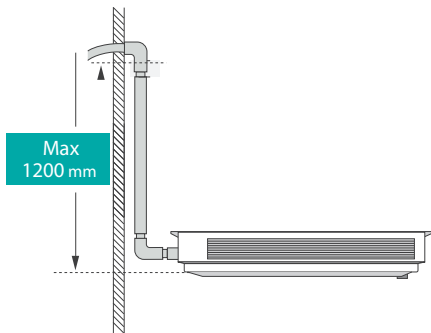

Kanálová

Slim Design

Flexibilní instalace

Variabilní statický tlak
až do 200Pa

Zabudované čerpadlo
kondenzátu

wifi ovládání

Slim design

Kompaktní design s výškou pouze 190 mm vyřeší i rozměrově náročnější instalace. Díky tomuto dizajnu je jedna z nejkompaktnějších jednotek ve své třídě. LSP: do 50 Pa (09K, 12K, 18K)

Kompaktní rozměry i pro velké výkony

- MSP: do 150Pa (21K, 24K)

- MSP: do 150Pa (36K, 42K, 48K)

- HSP: do 250Pa (75K, 85K)

Zabudované čerpadlo kondenzátu

Maximální výtlač čerpadla je 1200mm.

Pro delší životnost čerpadla se doporučuje max. 800mm

Variabilní statický tlak

Na všech kanálových jednotkách je možné nastavit statický tlak pro vyšší variabilitu instalace. Úroveň statického tlaku je možné měnit velmi přesně po 1 Pa.

LSP: do 50Pa, MSP: do 150Pa, HSP do 250Pa