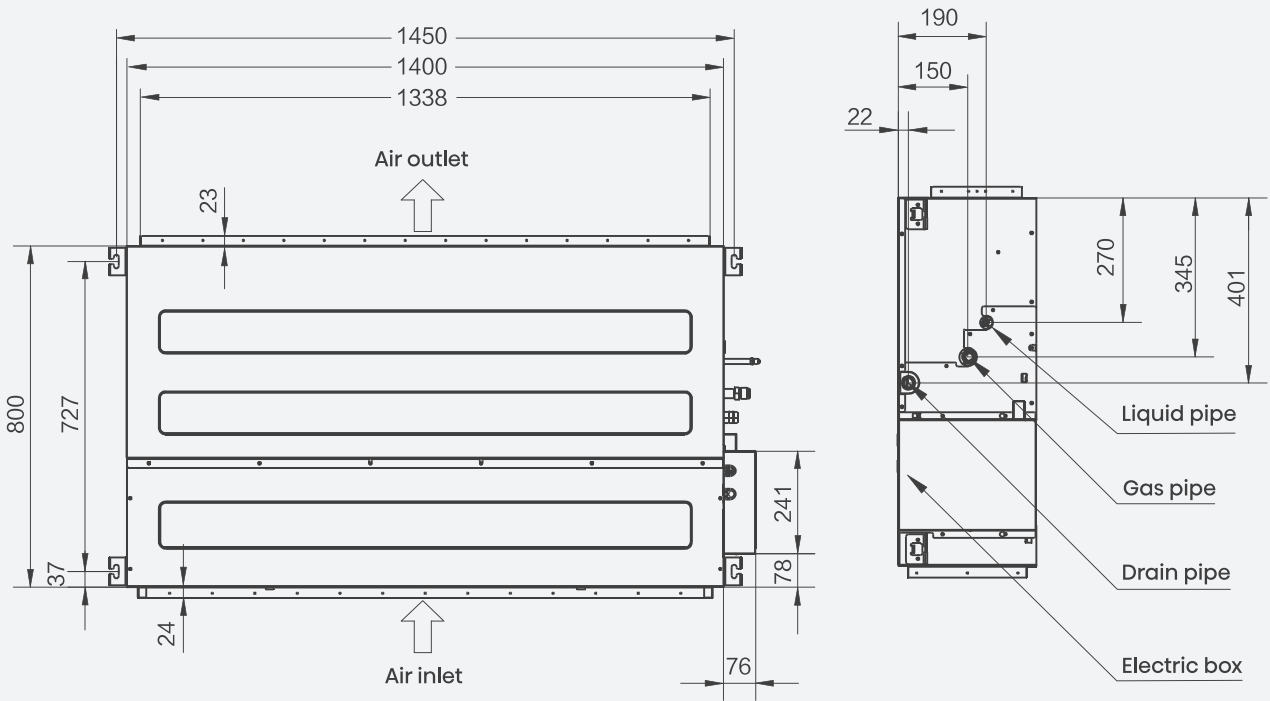

- Nasávání zespodu

- Sání zezadu - standardní

Rozměry jednotek

Kanálová MSP

	a	b	c	d
ADT26UX4RBL8 ADT35UX4RBL8	961	910	749	786
ADT40UX4RCL8 ADT52UX4RCL8	1231	1180	1019	1056

Rozměry jednotek

Kanálová MSP

- ADT60UX4RFM8
- ADT71UX4RFM8

Kanálová MSP

- AUD105UX4REH8
- AUD125UX4REH8
- AUD140UX4REH8
- AUD175UX4REH8

Rozměry jednotek

Kanálová MSP

■ AUD175UX4RHH5

a	b	c	d	e	f	g	h	i	j	k	l	m	n	o	p	q	r	s	t	u
1334	1300	756	800	1205	1235	308	237	312	375	400	204	186	242	350	3	900	153	168	90	140