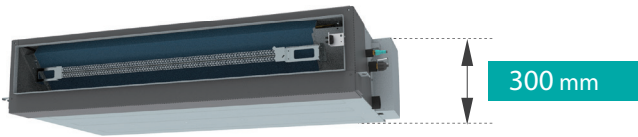

Kanálová

Slim Design

Flexibilní instalace

Variabilní statický tlak
až do 200Pa

Zabudované čerpadlo
kondenzátu

wifi ovládání

Slim design

Kompaktní design s výškou pouze 190 mm vyřeší i rozměrově náročnější instalace. Díky tomuto dizajnu je jedna z nejkompaktnějších jednotek ve své třídě. LSP: do 50 Pa (09K, 12K, 18K)

Kompaktní rozměry i pro velké výkony

- MSP: do 150Pa (21K, 24K)

- MSP: do 150Pa (36K, 42K, 48K)

- HSP: do 250Pa (75K, 85K)

Zabudované čerpadlo kondenzátu

Maximální výtlač čerpadla je 1200mm.

Pro delší životnost čerpadla se doporučuje max. 800mm