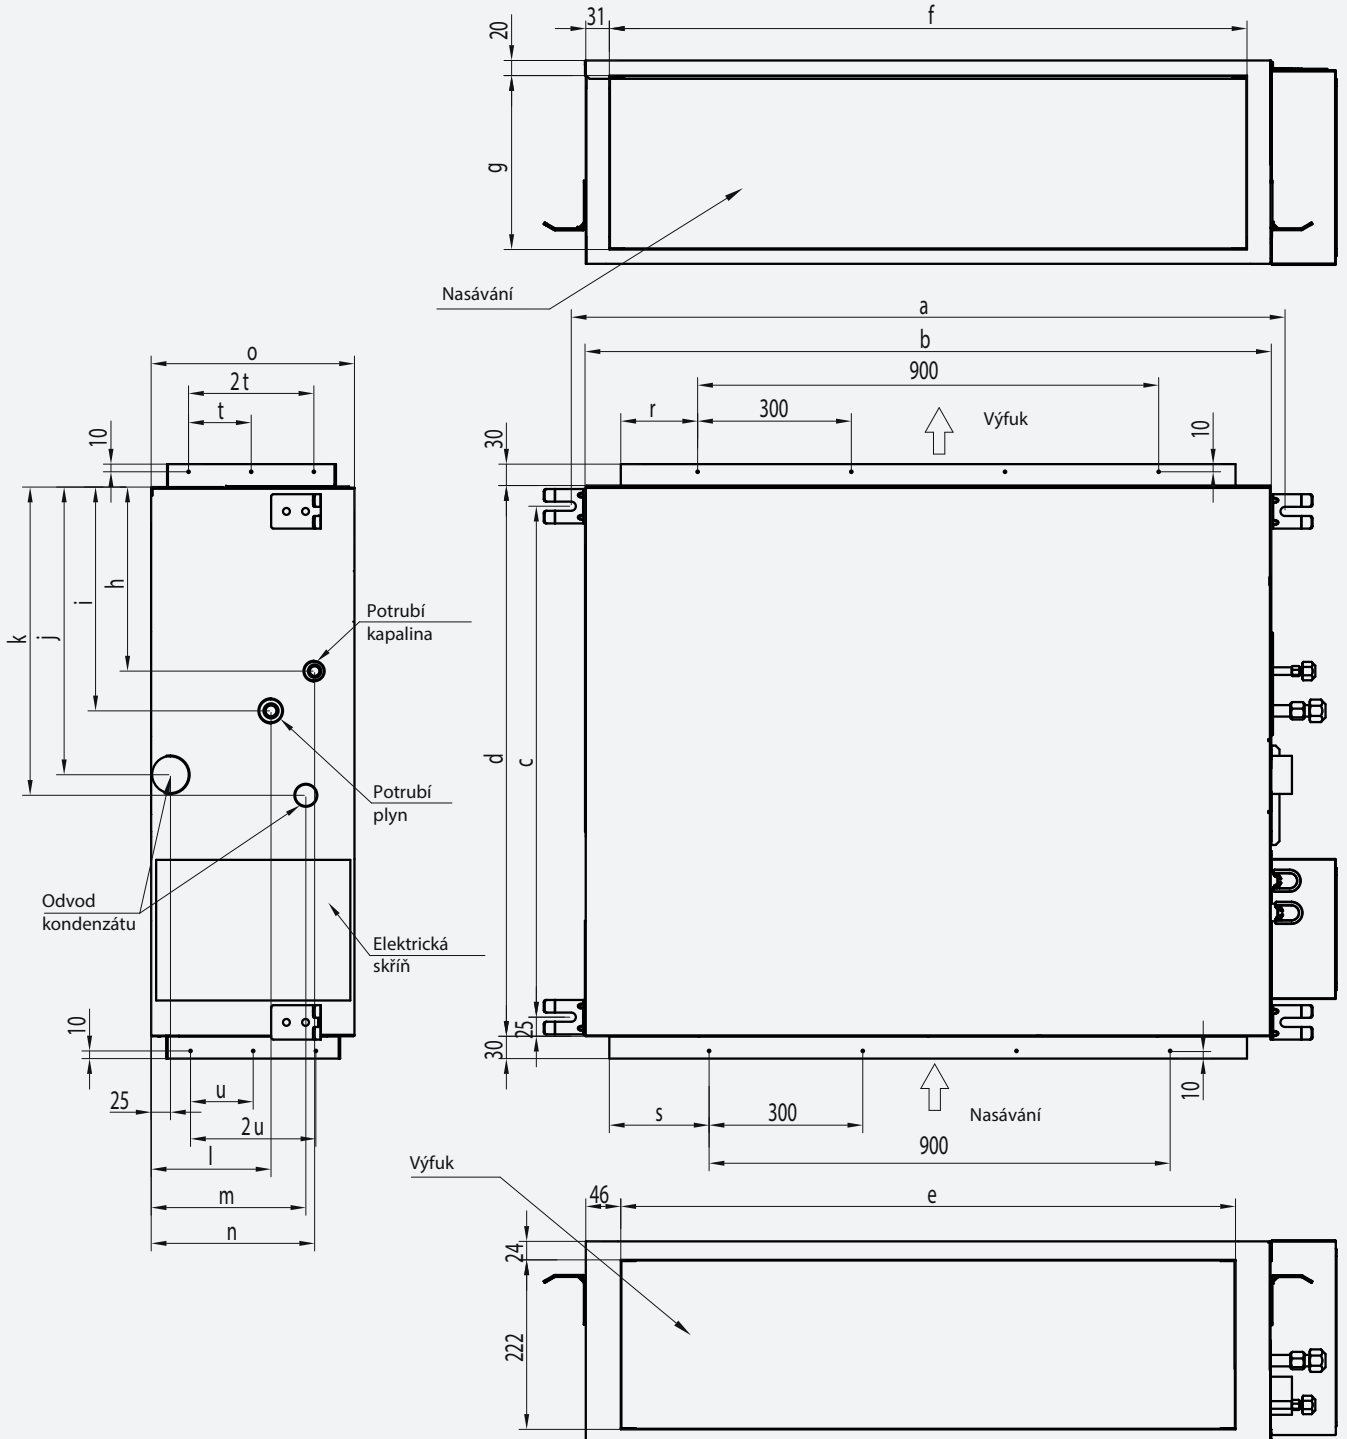

- Nasávání zespodu

- Sání zezadu - standardní

Rozměry jednotek

Kanálová MSP

	a	b	c	d
ADT26UX4RBL8 ADT35UX4RBL8	961	910	749	786
ADT40UX4RCL8 ADT52UX4RCL8	1231	1180	1019	1056

Rozměry jednotek

Kanálová MSP

- ADT60UX4RFM8
- ADT71UX4RFM8

Kanálová MSP

- AUD105UX4REH8
- AUD125UX4REH8
- AUD140UX4REH8
- AUD175UX4REH8

Rozměry jednotek

Kanálová MSP

■ AUD175UX4RHH5

a	b	c	d	e	f	g	h	i	j	k	l	m	n	o	p	q	r	s	t	u
1334	1300	756	800	1205	1235	308	237	312	375	400	204	186	242	350	3	900	153	168	90	140