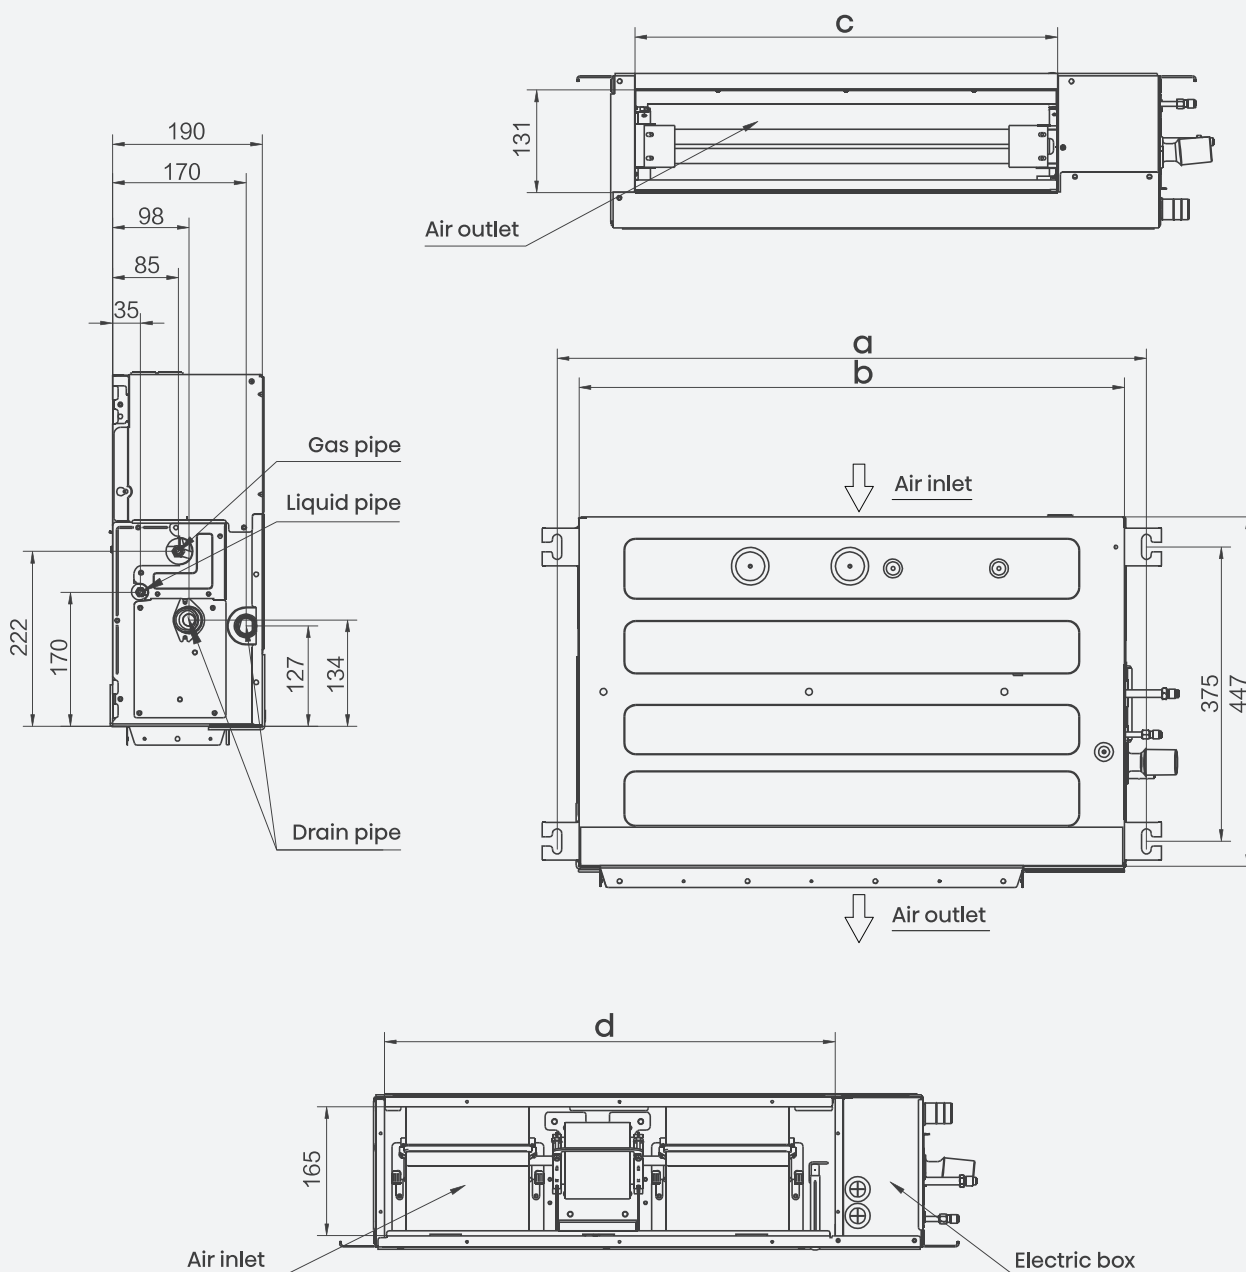

- Nasávání zespodu

- Sání zezadu - standardní

Rozměry jednotek

Kanálová MSP

	a	b	c	d
ADT26UX4RBL8 ADT35UX4RBL8	961	910	749	786
ADT40UX4RCL8 ADT52UX4RCL8	1231	1180	1019	1056

Rozměry jednotek

Kanálová MSP

- ADT60UX4RFM8
- ADT71UX4RFM8

Kanálová MSP

- AUD105UX4REH8
- AUD125UX4REH8
- AUD140UX4REH8
- AUD175UX4REH8

Rozměry jednotek

Kanálová MSP

■ AUD175UX4RHH5

a	b	c	d	e	f	g	h	i	j	k	l	m	n	o	p	q	r	s	t	u
1334	1300	756	800	1205	1235	308	237	312	375	400	204	186	242	350	3	900	153	168	90	140