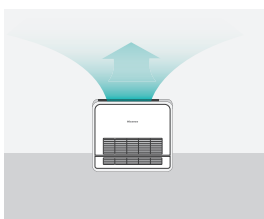

# Konzolová

Několik režimů foukání vzduchu

Nezávislé natáčení lamel x 2

LED displej

Efektivní vytápění

HI-NANO sterilizace

wifi ovládání

## Až 5 režimů foukání vzduchu

Různé možnosti distribuce vzduchu, několik režimů proudění vzduchu, různé kombinace horního a spodního proudění zajišťují pohodlnější distribuci a teplotu vzduchu v místnosti.

## LED Displej

Diskrétní, ale přesto dobře čitelný LED displej. Díky skrytému displeji je konzolová jednotka jednoduchá a elegantní.

## Efektivní vytápění

Teplo přichází tam, kde to nejvíce potřebujete. Efektivní ohřev proudem horkého vzduchu vyfukovaného ze spodního průduchu.