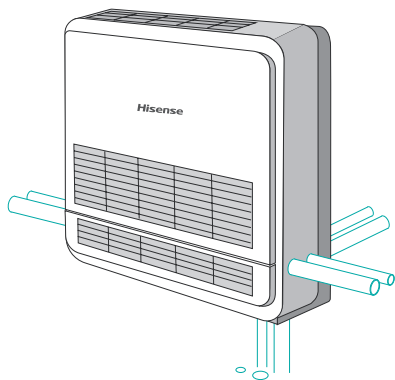

Flexibilita instalace

Další výhodou konzolové klimatizace je její flexibilita při instalaci. Potrubí lze instalovat v několika směrech. Lze jej také instalovat jako zapuštěné do zdi.