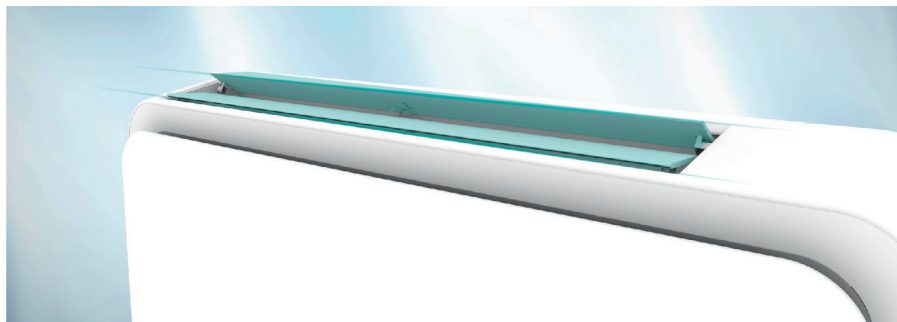

## LED Displej

Diskrétní, ale přesto dobře čitelný LED displej. Díky skrytému displeji je konzolová jednotka jednoduchá a elegantní.

## Nezávislé natáčení lamel

Jedinečná dvojitá lamela může být zcela utěsněna, když je jednotka vypnutá a může se nezávisle otáčet, když je jednotka zapnutá. Konzolová jednotka může poskytnout pohodlnější distribuci vzduchu.